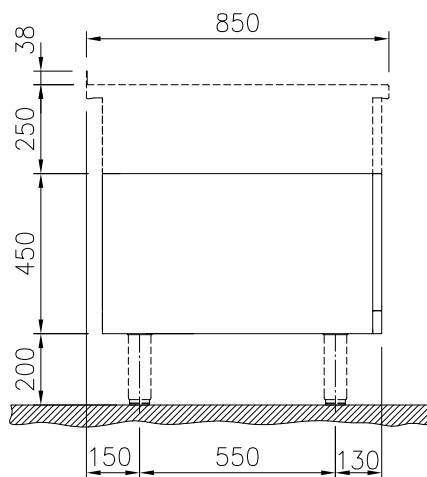

Öppet underskåp, betjänas
från 1 sida, GN anpassad -
H2, utan rygglåt, 600 mm

Kort specifikation

Pos.

600 mm brett öppet underskåp för förvaring av kastruller, stekpannor, plåtar. Med hygien design och rundade kanter. Enheten är konstruerad enligt DIN 18860_2 med 70 mm indragen sockel. Tillverkad i en robust ramkonstruktion i 2 mm och 3 mm i 1.4301 (AISI 304). 2 mm arbetsyta i 1.4301 (AISI 304). Släta arbetsytor som är enkla att rengöra. THERMODUL-anslutningssystem ger arbetsytor med minimala skarvar som gör att fett och smuts inte kan tränga ner mellan enheterna. Det öppna underskåpet rymmer GN 1/1-kantiner. IPX5 kapslingsklass.

Övriga Tillbehör

- Rostfri frontsockel, 600mm lång, höjd = 200 mm PNC 912632
- Rostfri sidsockel, höger o vänster, installation mot vägg, 850mm djup, höjd = 200 mm PNC 912659
- Rostfri sidsockel, höger o vänster, rygg-mot-rygg, 1700mm djup, höjd = 200 mm PNC 912662
- Rostfri sidopanel (12mm), 850x700mm, höger sida, för enhet med högbakkant PNC 913003
- Rostfri sidopanel (12mm), 850x700mm, vänster sida, för enhet med högbakkant PNC 913004
- Hylla TL80/85/90 en sida +TL80 två sidor skåpbredd 340 PNC 913233
- Sidoförstärkt panel endast i kombination med sidohylla, mot vägginstallationer, höger PNC 913261
- Sidoförstärkt panel endast i kombination med sidohylla, för mot vägginstallation, vänster PNC 913262
- Hyllfixering (gejderstege) PNC 913279

Front

Sida

Topp

Viktig information

Yttermått, bredd	
588578 (MB1BCAFOOO)	600 mm
Yttermått, djup	850 mm
Yttermått, höjd	450 mm
Skåputrymmets invändiga dimensioner (bredd):	340 mm
Skåputrymmets invändiga dimensioner (höjd):	330 mm
Skåputrymmets invändiga dimensioner (djup):	740 mm
Nettovikt:	19 kg