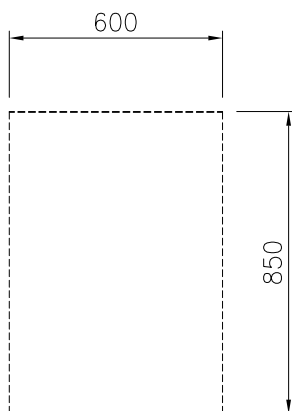

Övriga Tillbehör

- Rostfri frontsockel, 600mm lång, höjd = 200 mm PNC 912632
- Rostfri sidsockel, höger o vänster, installation mot vägg, 850mm djup, höjd = 200 mm PNC 912659
- Rostfri sidsockel, höger o vänster, rygg-mot-rygg, 1700mm djup, höjd = 200 mm PNC 912662
- Rostfri sidopanel (12mm), 850x700mm, höger sida, för enhet med högbakkant PNC 913003
- Rostfri sidopanel (12mm), 850x700mm, vänster sida, för enhet med högbakkant PNC 913004
- Hylla TL80/85/90 en sida +TL80 två sidor skåpbredd 340 PNC 913233
- Sidoförstärkt panel endast i kombination med sidohylla, mot vägginstallationer, höger PNC 913261
- Sidoförstärkt panel endast i kombination med sidohylla, för mot vägginstallation, vänster PNC 913262
- Hyllfixering (gejderstege) PNC 913279

Front

Sida

Topp

Viktig information

Yttermått, bredd	
588578 (MB1BCAFOOO)	600 mm
Yttermått, djup	850 mm
Yttermått, höjd	450 mm
Skåputrymmets invändiga dimensioner (bredd):	340 mm
Skåputrymmets invändiga dimensioner (höjd):	330 mm
Skåputrymmets invändiga dimensioner (djup):	740 mm
Nettovikt:	19 kg