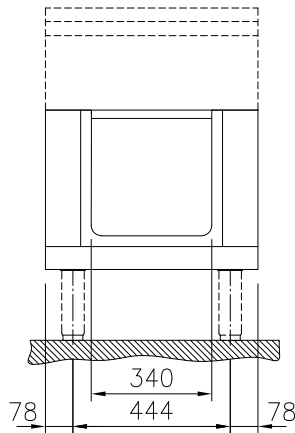

Öppet underskåp, betjänas
från 1 sida, GN anpassad -
H2, utan rygglåt, 600 mm

Kort specifikation

Pos.

600 mm brett öppet underskåp för förvaring av kastruller, stekpannor, plåtar. Med hygien design och rundade kanter. Enheten är konstruerad enligt DIN 18860_2 med 70 mm indragen sockel. Tillverkad i en robust ramkonstruktion i 2 mm och 3 mm i 1.4301 (AISI 304). 2 mm arbetsyta i 1.4301 (AISI 304). Släta arbetsytor som är enkla att rengöra. THERMODUL-anslutningssystem ger arbetsytor med minimala skarvar som gör att fett och smuts inte kan tränga ner mellan enheterna. Det öppna underskåpet rymmer GN 1/1-kantiner. IPX5 kapslingsklass.

Övriga Tillbehör

- Rostfri frontsockel, 600mm lång, höjd = 200 mm PNC 912632
- Rostfri sidsockel, höger o vänster, installation mot vägg, 850mm djup, höjd = 200 mm PNC 912659
- Rostfri sidsockel, höger o vänster, rygg-mot-rygg, 1700mm djup, höjd = 200 mm PNC 912662
- Rostfri sidopanel (12mm), 850x700mm, höger sida, för enhet med högbakkant PNC 913003
- Rostfri sidopanel (12mm), 850x700mm, vänster sida, för enhet med högbakkant PNC 913004
- Hylla TL80/85/90 en sida +TL80 två sidor skåpbredd 340 PNC 913233
- Sidoförstärkt panel endast i kombination med sidohylla, mot vägginstallationer, höger PNC 913261
- Sidoförstärkt panel endast i kombination med sidohylla, för mot vägginstallation, vänster PNC 913262
- Hyllfixering (gejderstege) PNC 913279

Front

Sida

Topp

Viktig information

Yttermått, bredd	
588578 (MB1BCAFOOO)	600 mm
Yttermått, djup	850 mm
Yttermått, höjd	450 mm
Skåputrymmets invändiga dimensioner (bredd):	340 mm
Skåputrymmets invändiga dimensioner (höjd):	330 mm
Skåputrymmets invändiga dimensioner (djup):	740 mm
Nettovikt:	19 kg